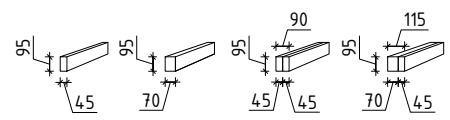

 www.hansa24.com	Name	Holiday H 470x920 70	SKU	G0242
	Drawing/Zeichnung	3D	Format	A4
	Profile/Profil	7x13,5	Scale/Maßstab	Date

 www.hansa24.com	Name: Holiday H 470x920 70		SKU: G0242
	Drawing/Zeichnung: Plan_Grundplan		Format: A4
	Profile/Profil: 7x13,5	Scale/Maßstab: 1:50	Date: 10.10.2023