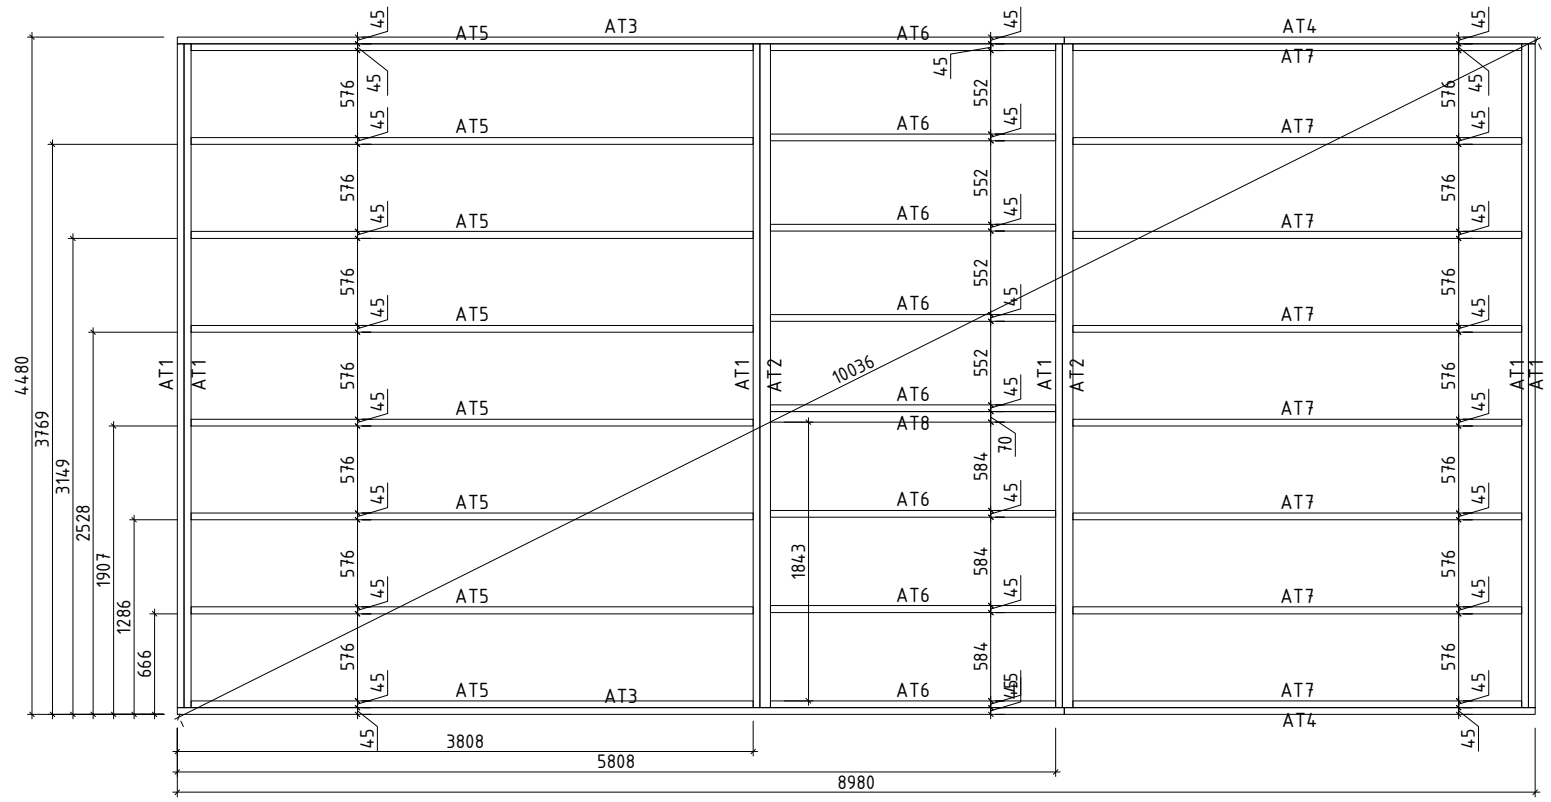

 www.hansa24.com	Name	Holiday H 470x920 70	SKU	G0242
	Drawing/Zeichnung	3D	Format	A4
	Profile/Profil	7x13,5	Scale/Maßstab	Date

 www.hansa24.com	Name: Holiday H 470x920 70		SKU: G0242
	Drawing/Zeichnung: Plan_Grundplan		Format: A4
	Profile/Profil: 7x13,5	Scale/Maßstab: 1:50	Date: 10.10.2023

	Name		Holiday H 470x920 70		SKU	G0242
	Drawing/Zeichnung		Foundation plan_Lagerholzplan		Format	A4
	Profile/Profil	7x13,5	Scale/Maßstab	1:50	Date	10.10.2023

Name	Holiday H 470x920 70	SKU	G0242
Drawing/Zeichnung	Roof Boards_Dachbretter	Format	A4
Profile/Profil	7x13,5	Scale/Maßstab	1:50
		Date	10.10.2023