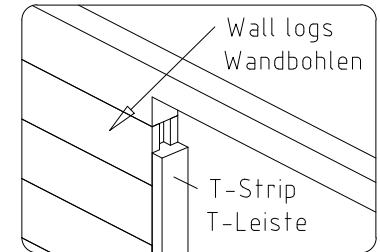

Rain strip / Wasserleiste

  www.hansa24.com	Name Holiday H 470x920 70		SKU G0242
	Drawing/Zeichnung Wall/Wand A		Format A4
Profile/Profil 7x13.5	Scale/Maßstab 1:50	Date 10.10.2023