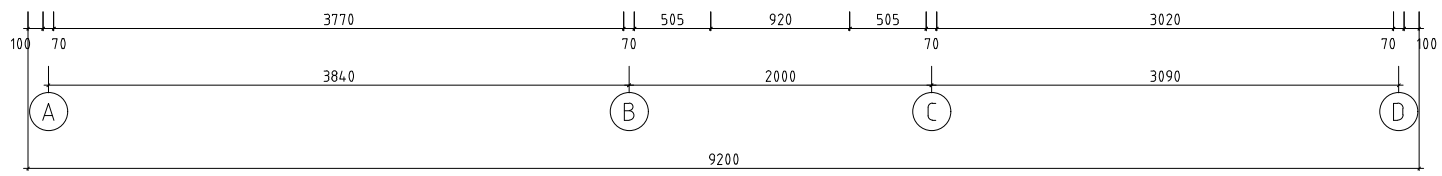

Name Holiday H 470x920 70		SKU G0242
	Drawing/Zeichnung Wall/Wand 1		Format A4
Profile/Profil 7x13.5	Scale/Maßstab 1:50	Date 10.10.2023