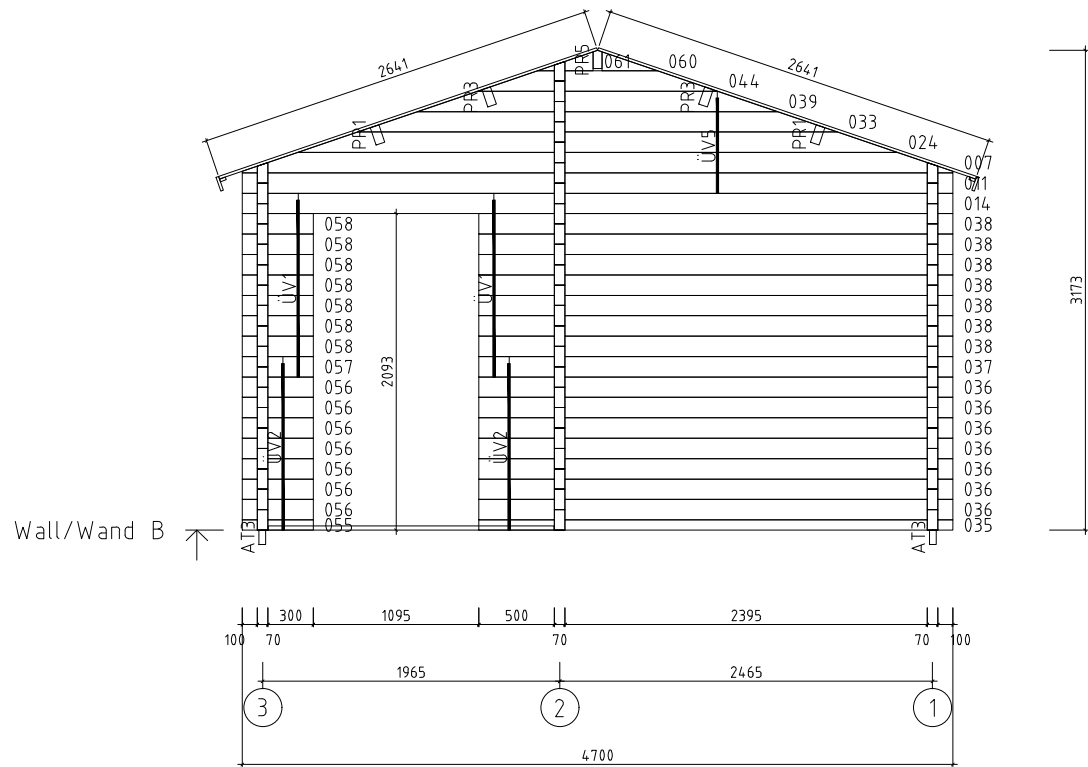

Pos	Model Holiday H 470x920 70	Pcs	Profile (mm)	Length (mm)
	DOOR 800x1980 D0-I70R-XXX-08001980  D913-RX Right handed - DIN rechts Opens outside - Öffnet aussen	2		
KR-0 3524	Screws - Schrauben 3.5x45 C3 for door and window trims - für Tur- und Fensterleisten 	52		
Kood	Holiday H 470x920 70	Materjal	File	Leht 9/10

Rain strip / Wasserleiste

 www.hansa24.com	Name Holiday H 470x920 70		SKU G0242
	Drawing/Zeichnung Wall/Wand A		Format A4
Profile/Profil 7x13.5	Scale/Maßstab 1:50	Date 10.10.2023	

 www.hansa24.com	Name		Holiday H 470x920 70		SKU		G0242				
	Drawing/Zeichnung		Wall/Wand B				Format		A4		
	Profile/Profil		7x13.5		Scale/Maßstab		1:50		Date		10.10.2023

 www.hansa24.com	Name	Holiday H 470x920 70		SKU	G0242	
	Drawing/Zeichnung	Wall/Wand C			Format	A4
	Profile/Profil	7x13.5	Scale/Maßstab	1:50	Date	10.10.2023

 www.hansa24.com	Name		Holiday H 470x920 70		SKU	G0242
	Drawing/Zeichnung		Wall/Wand D		Format	A4
	Profile/Profil	7x13.5	Scale/Maßstab	1:50	Date	10.10.2023

 www.hansa24.com	Name		Holiday H 470x920 70		SKU		G0242				
	Drawing/Zeichnung		Wall/Wand 3				Format		A4		
	Profile/Profil		7x13.5		Scale/Maßstab		1:50		Date		10.10.2023