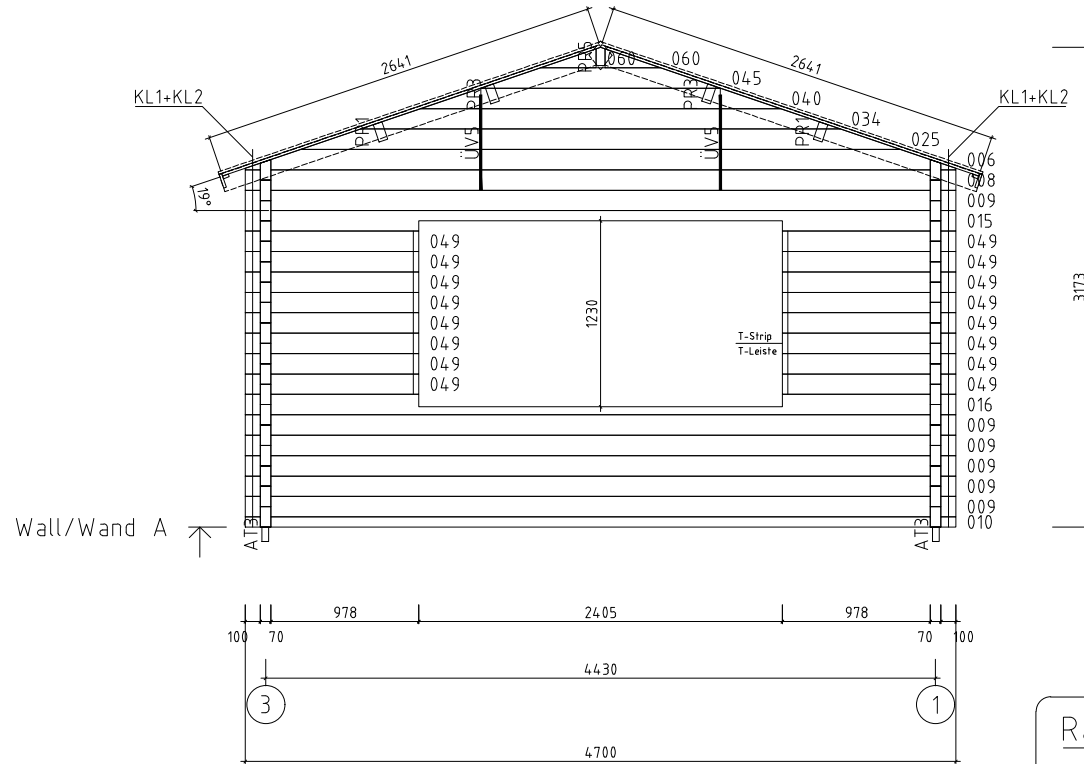

Rain strip / Wasserleiste

  www.hansa24.com	Name Holiday H 470x920 70		SKU G0242
	Drawing/Zeichnung Wall/Wand A		Format A4
Profile/Profil 7x13.5	Scale/Maßstab 1:50	Date 10.10.2023