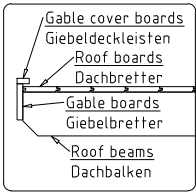

Wall/Wand 1 ↑