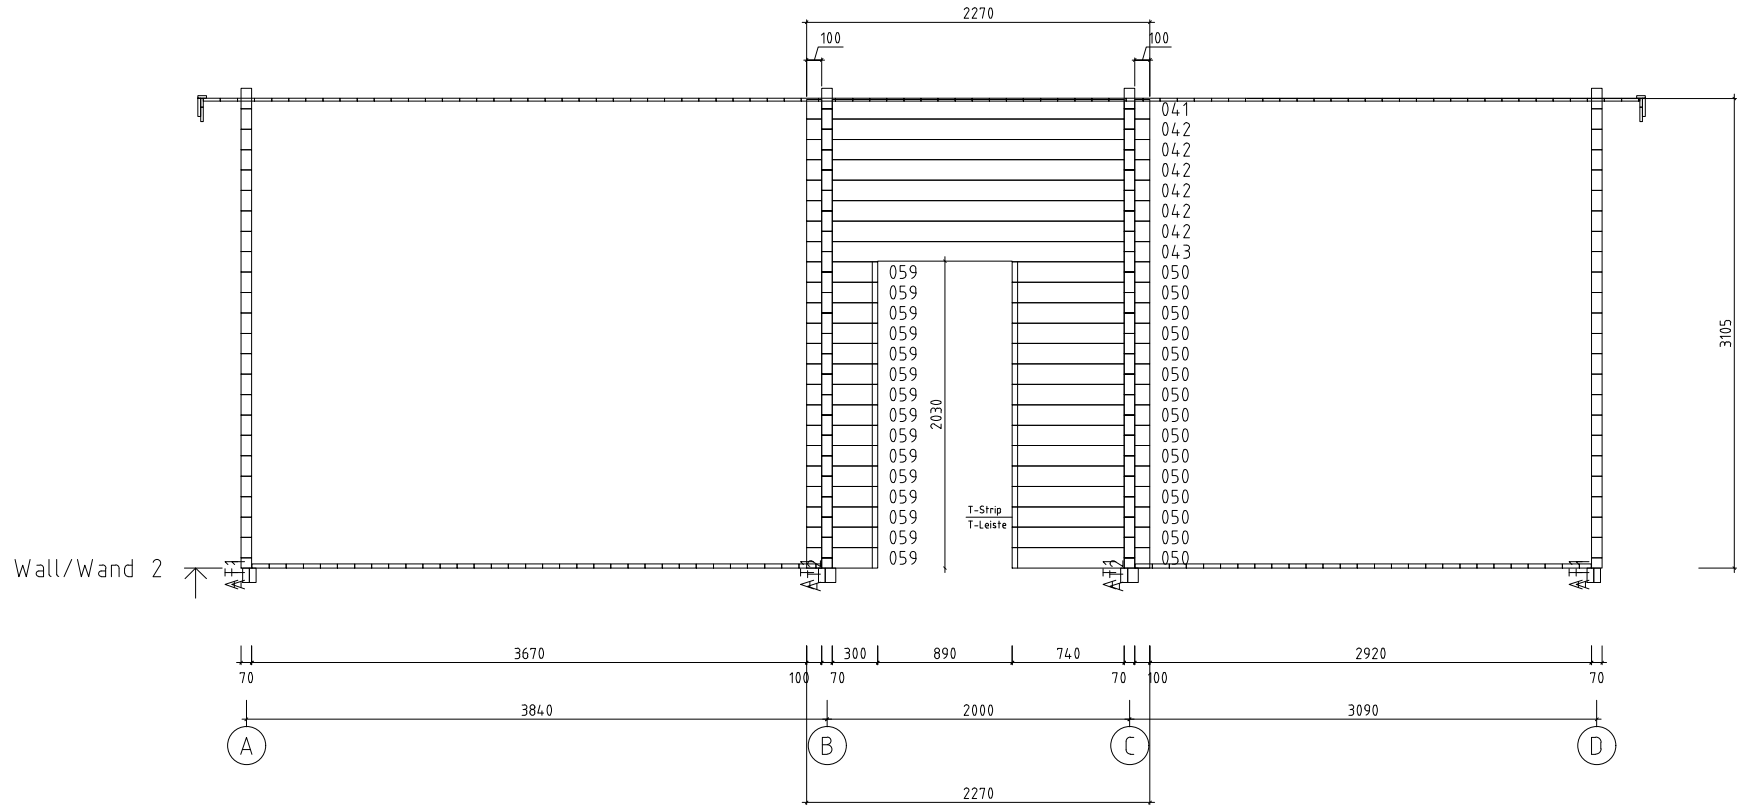

Rain strip / Wasserleiste

 www.hansa24.com	Name Holiday H 470x920 70		SKU G0242
	Drawing/Zeichnung Wall/Wand A		Format A4
Profile/Profil 7x13.5	Scale/Maßstab 1:50	Date 10.10.2023	

 www.hansa24.com	Name		Holiday H 470x920 70		SKU		G0242				
	Drawing/Zeichnung		Wall/Wand B				Format		A4		
	Profile/Profil		7x13.5		Scale/Maßstab		1:50		Date		10.10.2023

 www.hansa24.com	Name	Holiday H 470x920 70		SKU	G0242	
	Drawing/Zeichnung	Wall/Wand C			Format	A4
	Profile/Profil	7x13.5	Scale/Maßstab	1:50	Date	10.10.2023

 www.hansa24.com	Name		Holiday H 470x920 70		SKU	G0242
	Drawing/Zeichnung		Wall/Wand D		Format	A4
	Profile/Profil	7x13.5	Scale/Maßstab	1:50	Date	10.10.2023

Wall/Wand 1 ↑

	Name Holiday H 470x920 70		SKU G0242
	Drawing/Zeichnung Wall/Wand 1		Format A4
Profile/Profil 7x13.5	Scale/Maßstab 1:50	Date 10.10.2023	

Name	Holiday H 470x920 70	SKU	G0242
Drawing/Zeichnung	Wall/Wand 2	Format	A4
Profile/Profil	7x13.5	Scale/Maßstab	1:50
		Date	10.10.2023

 www.hansa24.com	Name		Holiday H 470x920 70		SKU		G0242				
	Drawing/Zeichnung		Wall/Wand 3				Format		A4		
	Profile/Profil		7x13.5		Scale/Maßstab		1:50		Date		10.10.2023