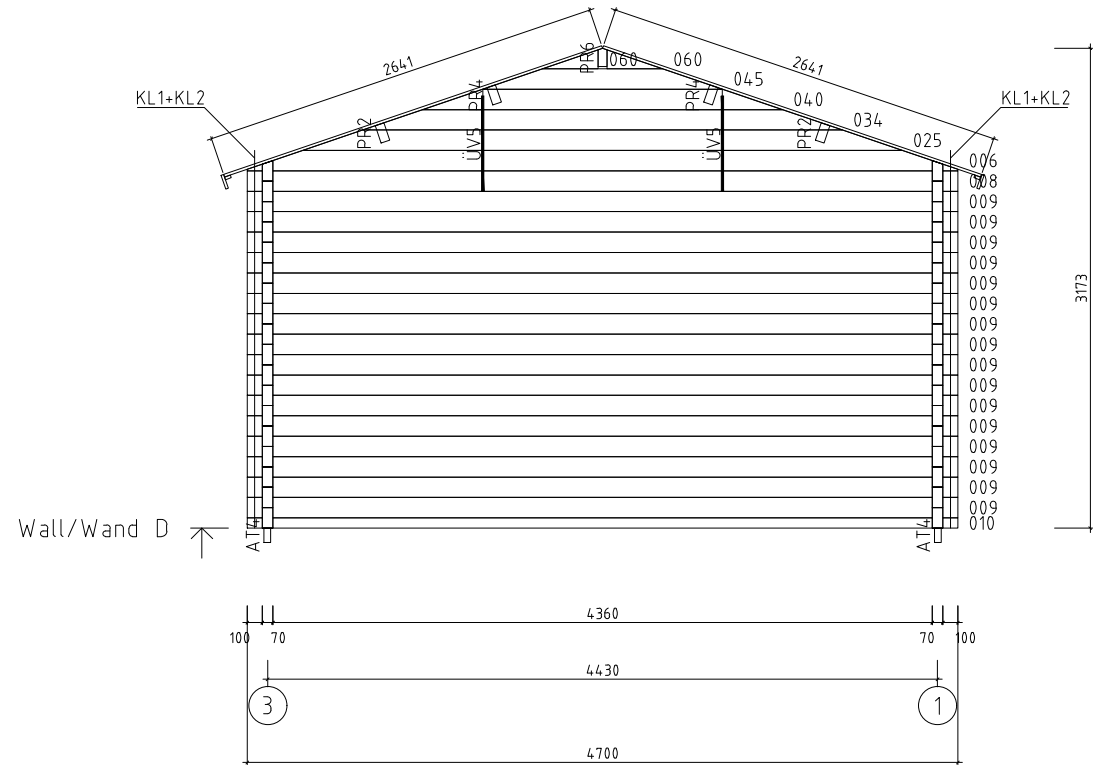

Rain strip / Wasserleiste

 www.hansa24.com	Name Holiday H 470x920 70		SKU G0242
	Drawing/Zeichnung Wall/Wand A		Format A4
Profile/Profil 7x13.5	Scale/Maßstab 1:50	Date 10.10.2023	

 www.hansa24.com	Name		Holiday H 470x920 70		SKU		G0242				
	Drawing/Zeichnung		Wall/Wand B				Format		A4		
	Profile/Profil		7x13.5		Scale/Maßstab		1:50		Date		10.10.2023

 www.hansa24.com	Name	Holiday H 470x920 70		SKU	G0242	
	Drawing/Zeichnung	Wall/Wand C			Format	A4
	Profile/Profil	7x13.5	Scale/Maßstab	1:50	Date	10.10.2023

 www.hansa24.com	Name		Holiday H 470x920 70		SKU	G0242
	Drawing/Zeichnung		Wall/Wand D		Format	A4
	Profile/Profil	7x13.5	Scale/Maßstab	1:50	Date	10.10.2023

Wall/Wand 1 ↑

	Name Holiday H 470x920 70		SKU G0242
	Drawing/Zeichnung Wall/Wand 1		Format A4
Profile/Profil 7x13.5	Scale/Maßstab 1:50	Date 10.10.2023	

Name	Holiday H 470x920 70	SKU	G0242
Drawing/Zeichnung	Wall/Wand 2	Format	A4
Profile/Profil	7x13.5	Scale/Maßstab	1:50
		Date	10.10.2023

 www.hansa24.com	Name		Holiday H 470x920 70		SKU		G0242				
	Drawing/Zeichnung		Wall/Wand 3				Format		A4		
	Profile/Profil		7x13.5		Scale/Maßstab		1:50		Date		10.10.2023