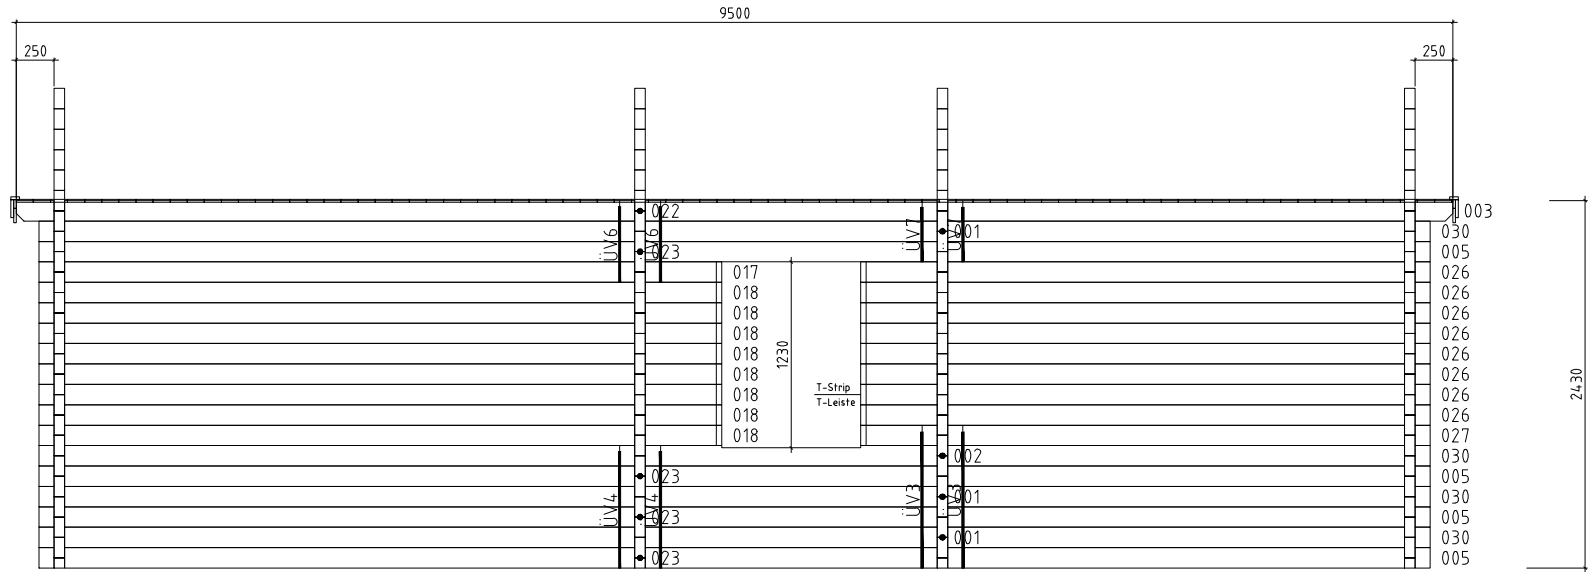

Rain strip / Wasserleiste

 www.hansa24.com	Name Holiday H 470x920 70		SKU G0242
	Drawing/Zeichnung Wall/Wand A		Format A4
Profile/Profil 7x13.5	Scale/Maßstab 1:50	Date 10.10.2023	

 www.hansa24.com	Name		Holiday H 470x920 70		SKU		G0242				
	Drawing/Zeichnung		Wall/Wand B				Format		A4		
	Profile/Profil		7x13.5		Scale/Maßstab		1:50		Date		10.10.2023

 www.hansa24.com	Name	Holiday H 470x920 70		SKU	G0242	
	Drawing/Zeichnung	Wall/Wand C			Format	A4
	Profile/Profil	7x13.5	Scale/Maßstab	1:50	Date	10.10.2023

 www.hansa24.com	Name		Holiday H 470x920 70		SKU	G0242
	Drawing/Zeichnung		Wall/Wand D		Format	A4
	Profile/Profil	7x13.5	Scale/Maßstab	1:50	Date	10.10.2023

Wall/Wand 1 ↑

	Name Holiday H 470x920 70		SKU G0242
	Drawing/Zeichnung Wall/Wand 1		Format A4
Profile/Profil 7x13.5	Scale/Maßstab 1:50	Date 10.10.2023	

Name	Holiday H 470x920 70	SKU	G0242
Drawing/Zeichnung	Wall/Wand 2	Format	A4
Profile/Profil	7x13.5	Scale/Maßstab	1:50
		Date	10.10.2023

 www.hansa24.com	Name		Holiday H 470x920 70		SKU		G0242				
	Drawing/Zeichnung		Wall/Wand 3				Format		A4		
	Profile/Profil		7x13.5		Scale/Maßstab		1:50		Date		10.10.2023