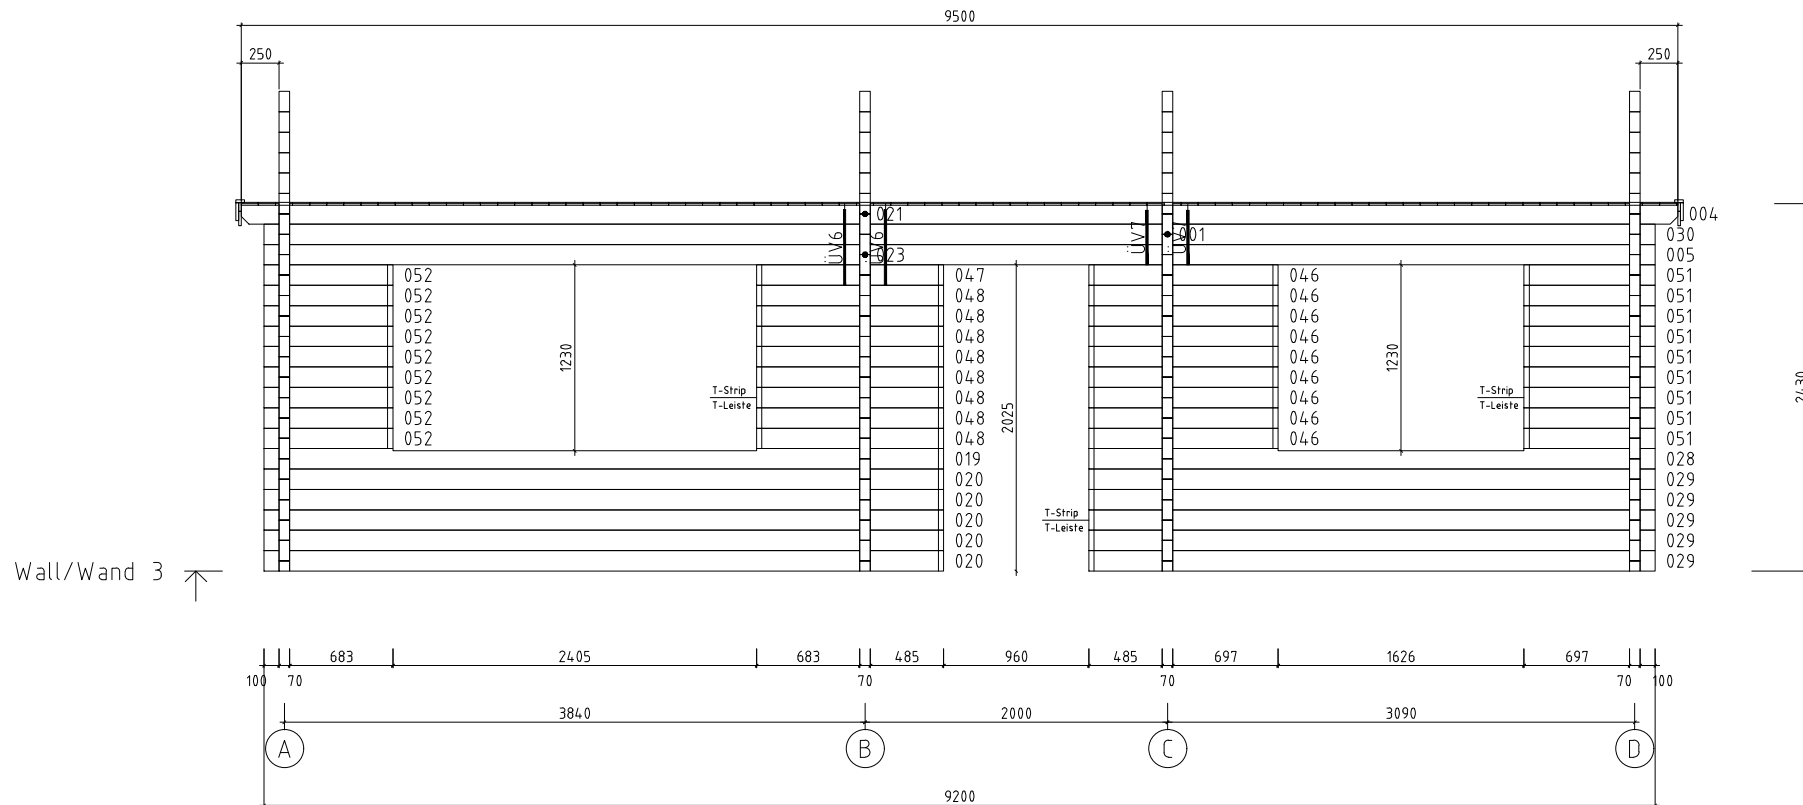

Rain strip / Wasserleiste

 www.hansa24.com	Name Holiday H 470x920 70		SKU G0242
	Drawing/Zeichnung Wall/Wand A		Format A4
Profile/Profil 7x13.5	Scale/Maßstab 1:50	Date 10.10.2023	

 www.hansa24.com	Name		Holiday H 470x920 70		SKU		G0242				
	Drawing/Zeichnung		Wall/Wand B				Format		A4		
	Profile/Profil		7x13.5		Scale/Maßstab		1:50		Date		10.10.2023

 www.hansa24.com	Name	Holiday H 470x920 70		SKU	G0242	
	Drawing/Zeichnung	Wall/Wand C			Format	A4
	Profile/Profil	7x13.5	Scale/Maßstab	1:50	Date	10.10.2023

 www.hansa24.com	Name		Holiday H 470x920 70		SKU	G0242
	Drawing/Zeichnung		Wall/Wand D		Format	A4
	Profile/Profil	7x13.5	Scale/Maßstab	1:50	Date	10.10.2023

Wall/Wand 1 ↑

	Name Holiday H 470x920 70		SKU G0242
	Drawing/Zeichnung Wall/Wand 1		Format A4
Profile/Profil 7x13.5	Scale/Maßstab 1:50	Date 10.10.2023	

Name	Holiday H 470x920 70	SKU	G0242
Drawing/Zeichnung	Wall/Wand 2	Format	A4
Profile/Profil	7x13.5	Scale/Maßstab	1:50
		Date	10.10.2023

 www.hansa24.com	Name		Holiday H 470x920 70		SKU		G0242				
	Drawing/Zeichnung		Wall/Wand 3				Format		A4		
	Profile/Profil		7x13.5		Scale/Maßstab		1:50		Date		10.10.2023