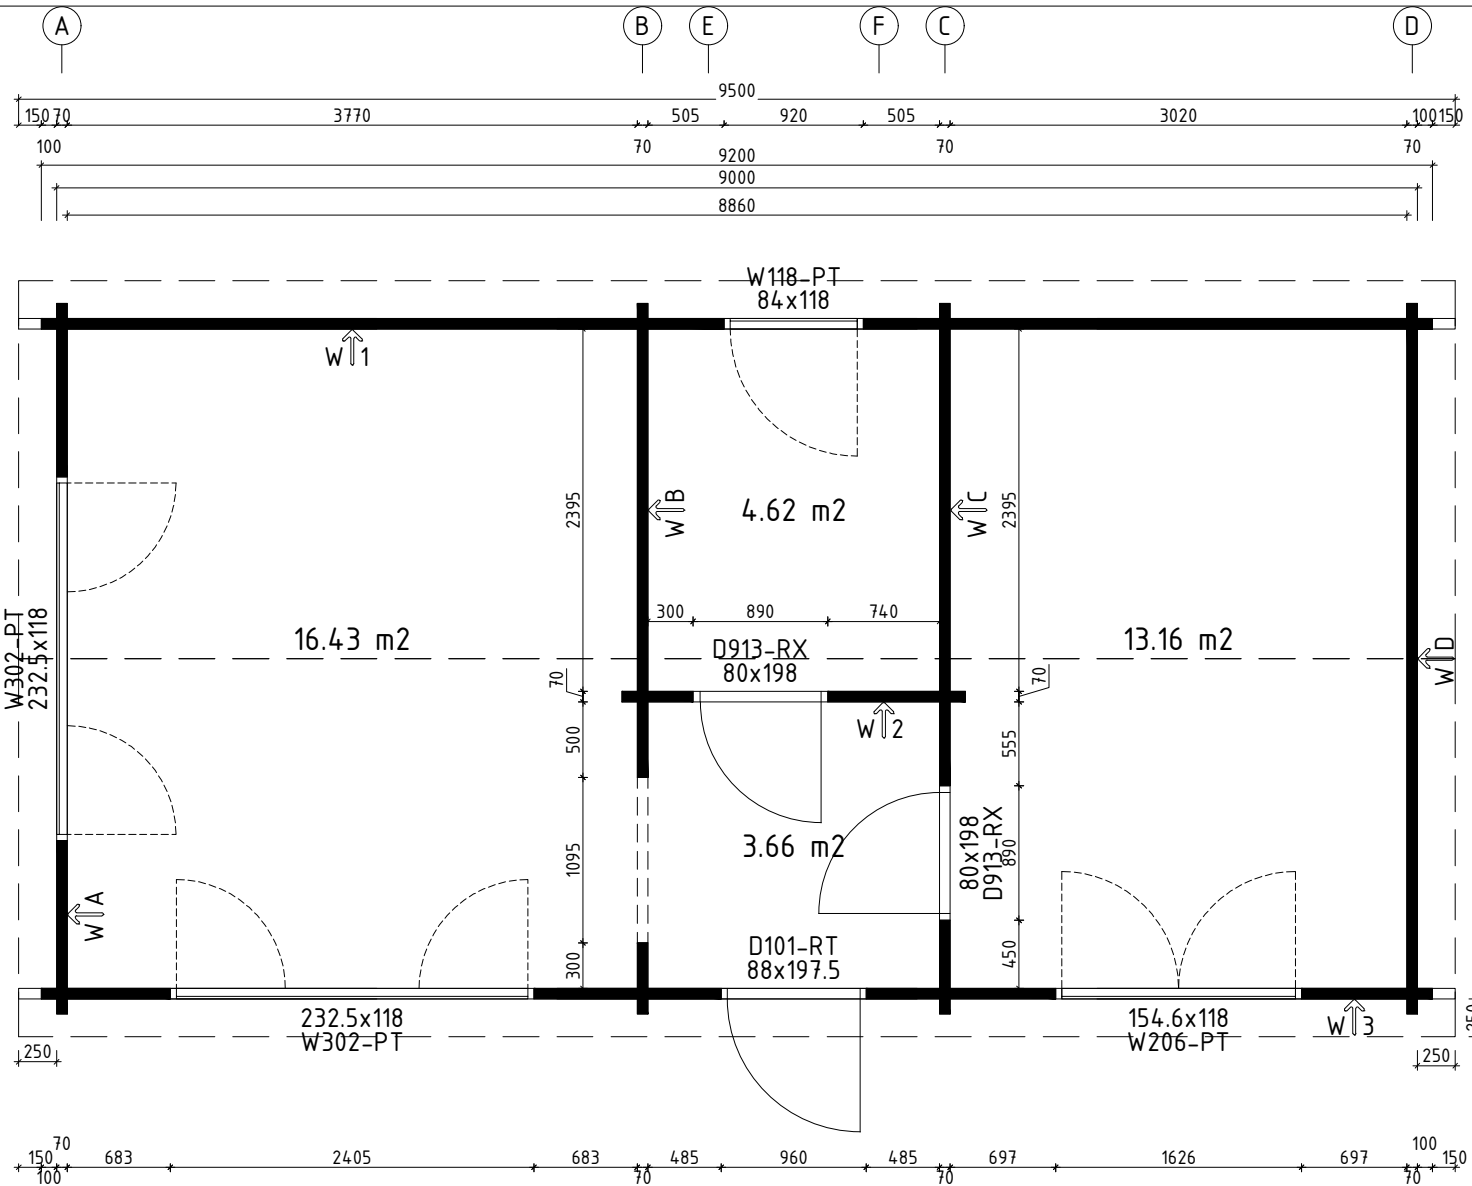

 www.hansa24.com	Name	Holiday H 470x920 70	SKU	G0242
	Drawing/Zeichnung	3D	Format	A4
	Profile/Profil	7x13,5	Scale/Maßstab	Date

 www.hansa24.com	Name: Holiday H 470x920 70		SKU: G0242
	Drawing/Zeichnung: Plan_Grundplan		Format: A4
	Profile/Profil: 7x13,5	Scale/Maßstab: 1:50	Date: 10.10.2023

	Name		Holiday H 470x920 70		SKU	G0242
	Drawing/Zeichnung		Foundation plan_Lagerholzplan		Format	A4
	Profile/Profil	7x13,5	Scale/Maßstab	1:50	Date	10.10.2023

Name	Holiday H 470x920 70	SKU	G0242
Drawing/Zeichnung	Roof Boards_Dachbretter	Format	A4
Profile/Profil	7x13,5	Scale/Maßstab	1:50
		Date	10.10.2023

Pos	Model Holiday H 470x920 70	Pcs	Profile (mm)	Length (mm)
022		1	70x135	4125
023		5	70x135	3975
024		2	70x135	3964
025		2	70x135	3964
026		8	70x135	3765
027		1	70x135	3765
028		1	70x135	3745
029		5	70x135	3745
030		5	70x135	3225
031		1	70x68	3190
032		14	70x135	3190
033		2	70x135	3171
034		2	70x135	3171
035		1	70x68	3135
036		7	70x135	3135
037		1	70x135	3135
038		7	70x135	3135
039		2	70x135	2378
040		2	70x135	2378
041		1	70x129	2270
042		6	70x135	2270
043		1	70x135	2270
044		2	70x135	1585
045		2	70x135	1585
046		9	70x135	1252

 www.hansa24.com	Name	Holiday H 470x920 70		SKU	G0242	
	Drawing/Zeichnung	Wall/Wand C			Format	A4
	Profile/Profil	7x13.5	Scale/Maßstab	1:50	Date	10.10.2023

 www.hansa24.com	Name		Holiday H 470x920 70		SKU	G0242
	Drawing/Zeichnung		Wall/Wand D		Format	A4
	Profile/Profil	7x13.5	Scale/Maßstab	1:50	Date	10.10.2023