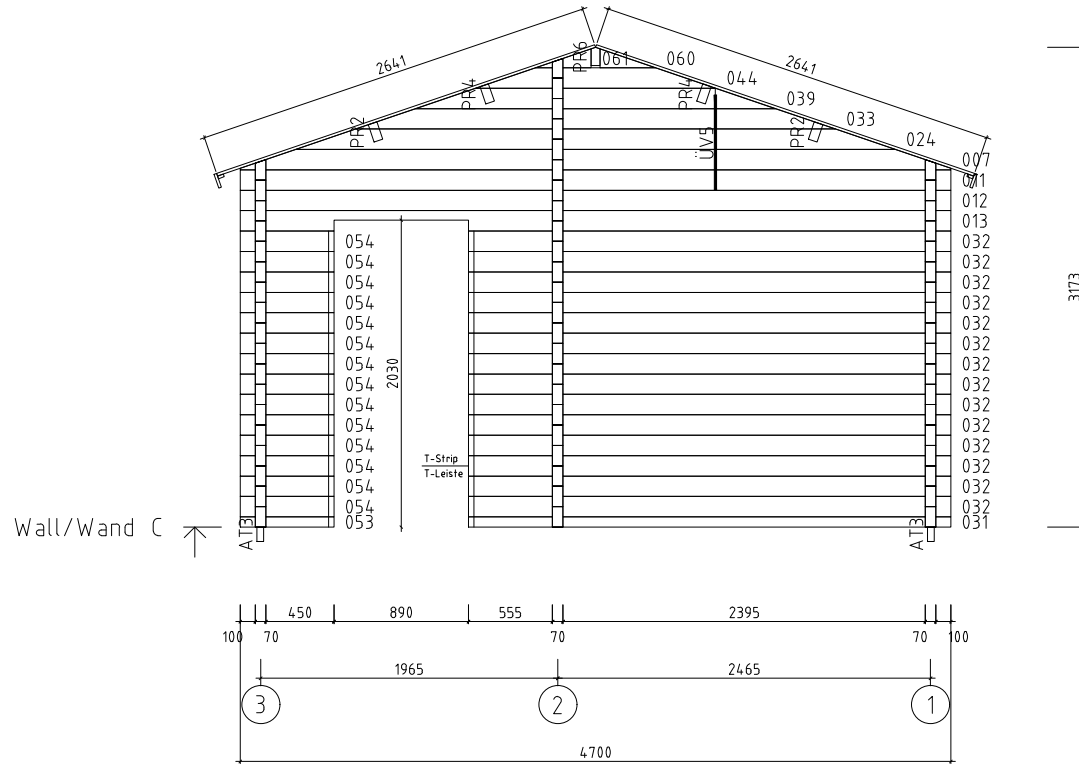

Pos	Model Holiday H 470x920 70	Pcs	Profile (mm)	Length (mm)
	<p style="text-align: center;">DOOR 880x1975 D5-S70R-5XT-08801975</p> <div style="display: flex; align-items: center; justify-content: center;">  <div style="margin-left: 20px;"> <p><u>D101-RT</u></p> <p>Right handed - DIN rechts Tempered glass - Gehärtetes Glas Opens outside - Öffnet aussen</p> </div> </div>	1		
VIHM 01-4	Rain deflector - Regenabweiser		36x134	1080
KR-0 3524	Screws - Schrauben 3.5x45 C3 for door and window trims - für Tür- und Fensterleisten			
KR-0 4001	Screws - Schrauben 4.0x60 C3 for rain deflector - für Regenabweiser			
Kood	Holiday H 470x920 70	Materjal	File	Leht 10/10

Rain strip / Wasserleiste

 www.hansa24.com	Name Holiday H 470x920 70		SKU G0242
	Drawing/Zeichnung Wall/Wand A		Format A4
Profile/Profil 7x13.5	Scale/Maßstab 1:50	Date 10.10.2023	

 www.hansa24.com	Name		Holiday H 470x920 70		SKU		G0242				
	Drawing/Zeichnung		Wall/Wand B				Format		A4		
	Profile/Profil		7x13.5		Scale/Maßstab		1:50		Date		10.10.2023

 www.hansa24.com	Name	Holiday H 470x920 70		SKU	G0242	
	Drawing/Zeichnung	Wall/Wand C			Format	A4
	Profile/Profil	7x13.5	Scale/Maßstab	1:50	Date	10.10.2023

 www.hansa24.com	Name		Holiday H 470x920 70		SKU	G0242
	Drawing/Zeichnung		Wall/Wand D		Format	A4
	Profile/Profil	7x13.5	Scale/Maßstab	1:50	Date	10.10.2023

 www.hansa24.com	Name		Holiday H 470x920 70		SKU		G0242				
	Drawing/Zeichnung		Wall/Wand 3				Format		A4		
	Profile/Profil		7x13.5		Scale/Maßstab		1:50		Date		10.10.2023