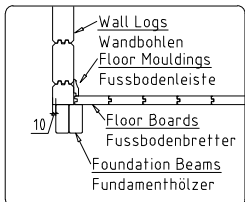

Rain strip / Wasserleiste

  www.hansa24.com	Name Holiday H 470x920 70		SKU G0242
	Drawing/Zeichnung Wall/Wand A		Format A4
Profile/Profil 7x13.5	Scale/Maßstab 1:50	Date 10.10.2023