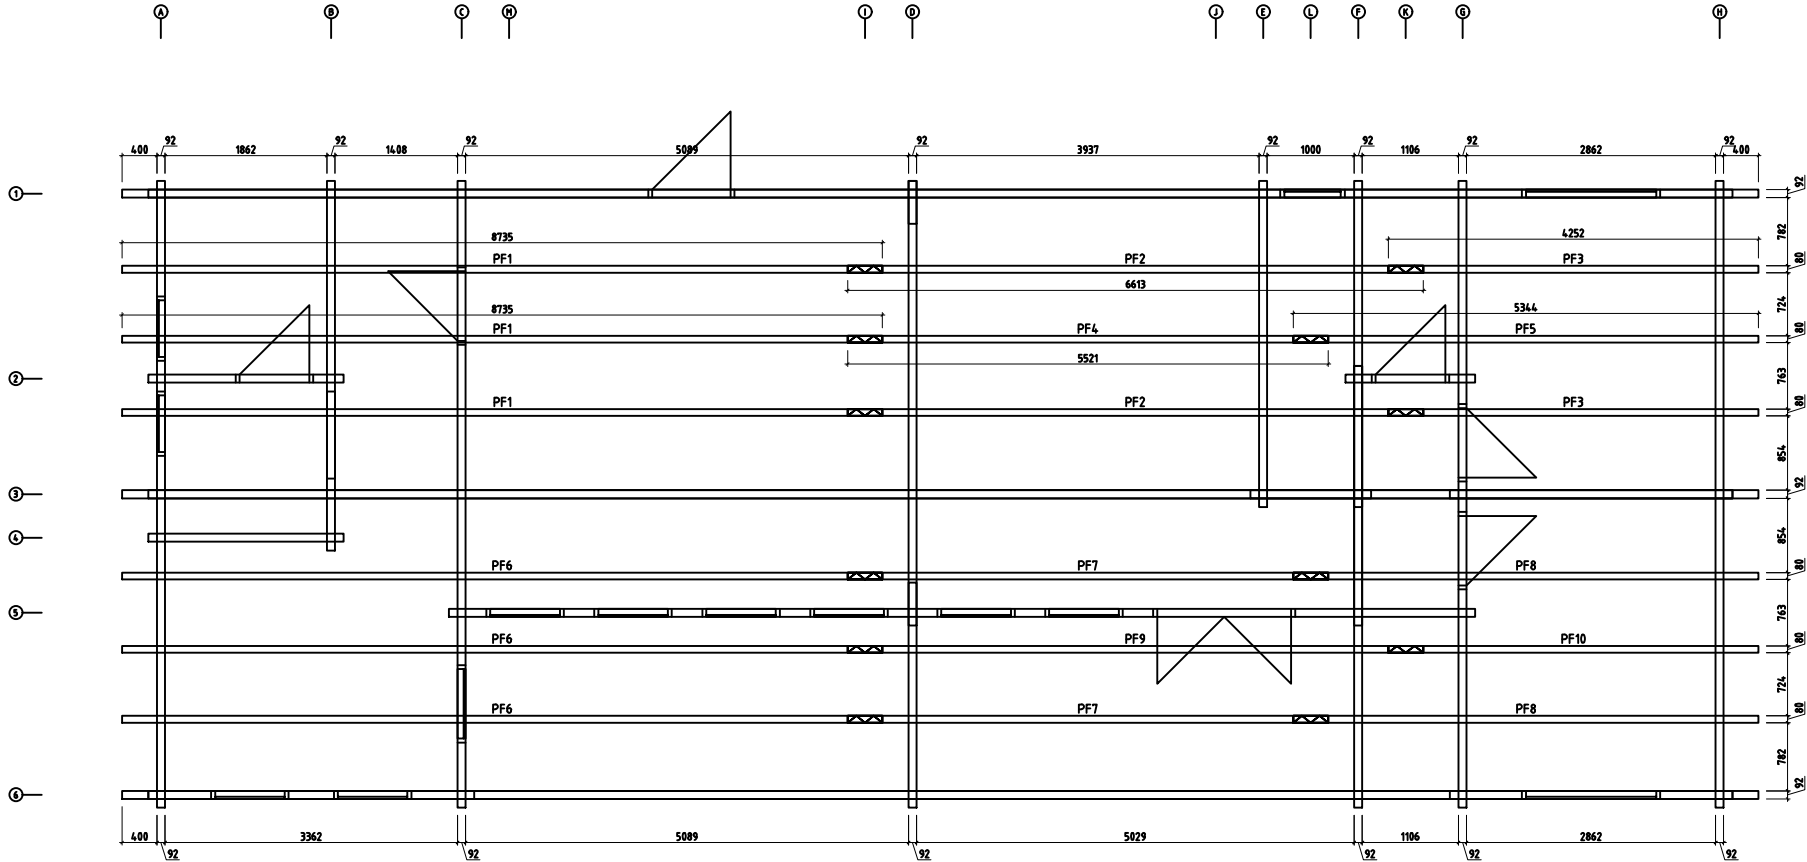

Name Hansa Holiday L 720x1820; 92

Zeichnung/Drawing 3D

Profil/Profile 9.2x13.5 Datum/Date 14.06.2023

Q6 - Qualitätsklasse für Fenster und Türen/
Quality class for windows and doors

Name	Hansa Holiday L 72bx182b: 92	
Zeichnung/Druckung	Grundplan, Plan	
Projekt/Phase	9.2x13.5	Datum/Date
		14.06.2023

Item	Hansa Holiday L 720x1020; 92	
Deckung/Deckung	Pfetten, Purlins	
Profil/Profil	9.2x13.5	Datum 14.06.2023

Name	Hansa Holiday L 720x1820; 92		
Zeichnung/Bezeichnung	Fussbodenboarde; Floor boards		
Partik/Photo	9.2x13.5	Stuecke/Stuecke	14.06.2023

Name	Hansa Holiday L 720x1820; 92		
Zeichnung/Drawing	WAND/WALL H		
Profil/Profile	9.2x13.5	Datum/Date	14.06.2023

Item	Hansa Holiday L 720x1820: 92	
Bezeichnung/Description	WAND/WALL 4	
Part/Partie	9.2x13.5	Quantity
		14.06.2023

Item	Hansa Holiday L 720x1820: 92	
Drawing/Detail	WAND/WALL 6	
Part/Profile	9.2x13.5	Drawn/Date
		14.06.2023