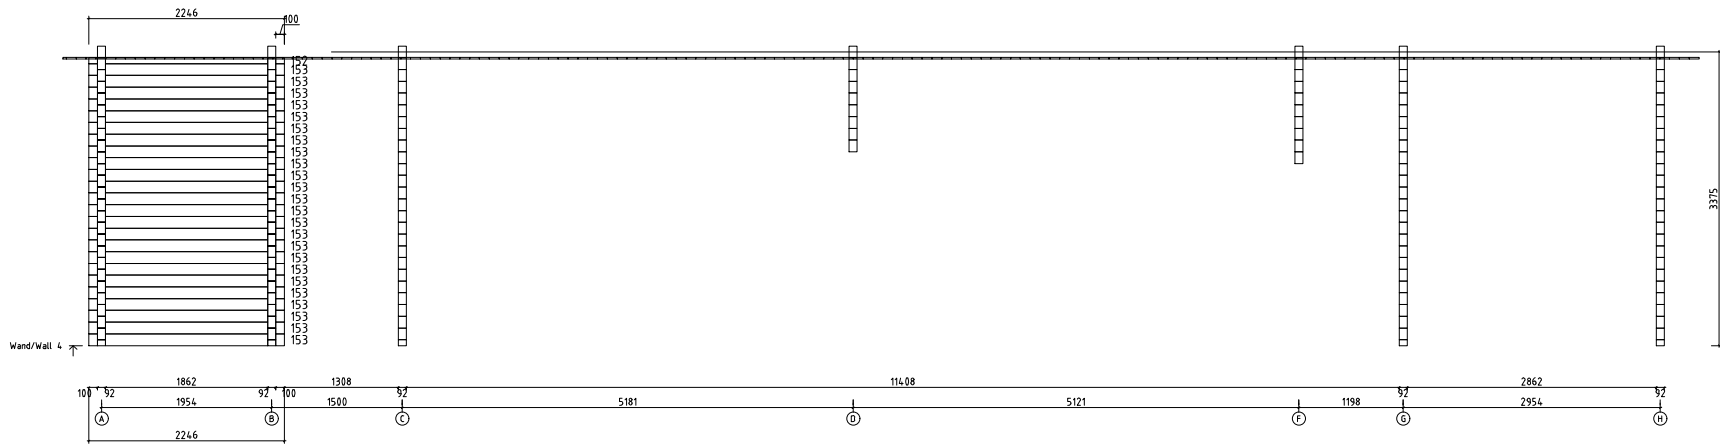

Veeplekk / Window sill / Fensterbank

4,2x16

Name	Hansa Holiday L 720x1820; 92		
Zeichnung/Drawing	WAND/WALL D		
Profil/Profile	9.2x13.5	Datum/Date	14.06.2023

Name	Hansa Holiday L 720x1820; 92		
Zeichnung/Drawing	WAND/WALL E		
Profil/Profile	9.2x13.5	Datum/Date	14.06.2023

Name	Hansa Holiday L 720x1820; 92		
Zeichnung/Drawing	WAND/WALL H		
Profil/Profile	9.2x13.5	Datum/Date	14.06.2023

Item	Hansa Holiday L 720x1820: 92	
Bezeichnung/Description	WAND/WALL 4	
Part/Partie	9.2x13.5	Quantity
		14.06.2023

Item	Hansa Holiday L 720x1820: 92	
Drawing/Detail	WAND/WALL 6	
Part/Profile	9.2x13.5	Drawn/Date
		14.06.2023