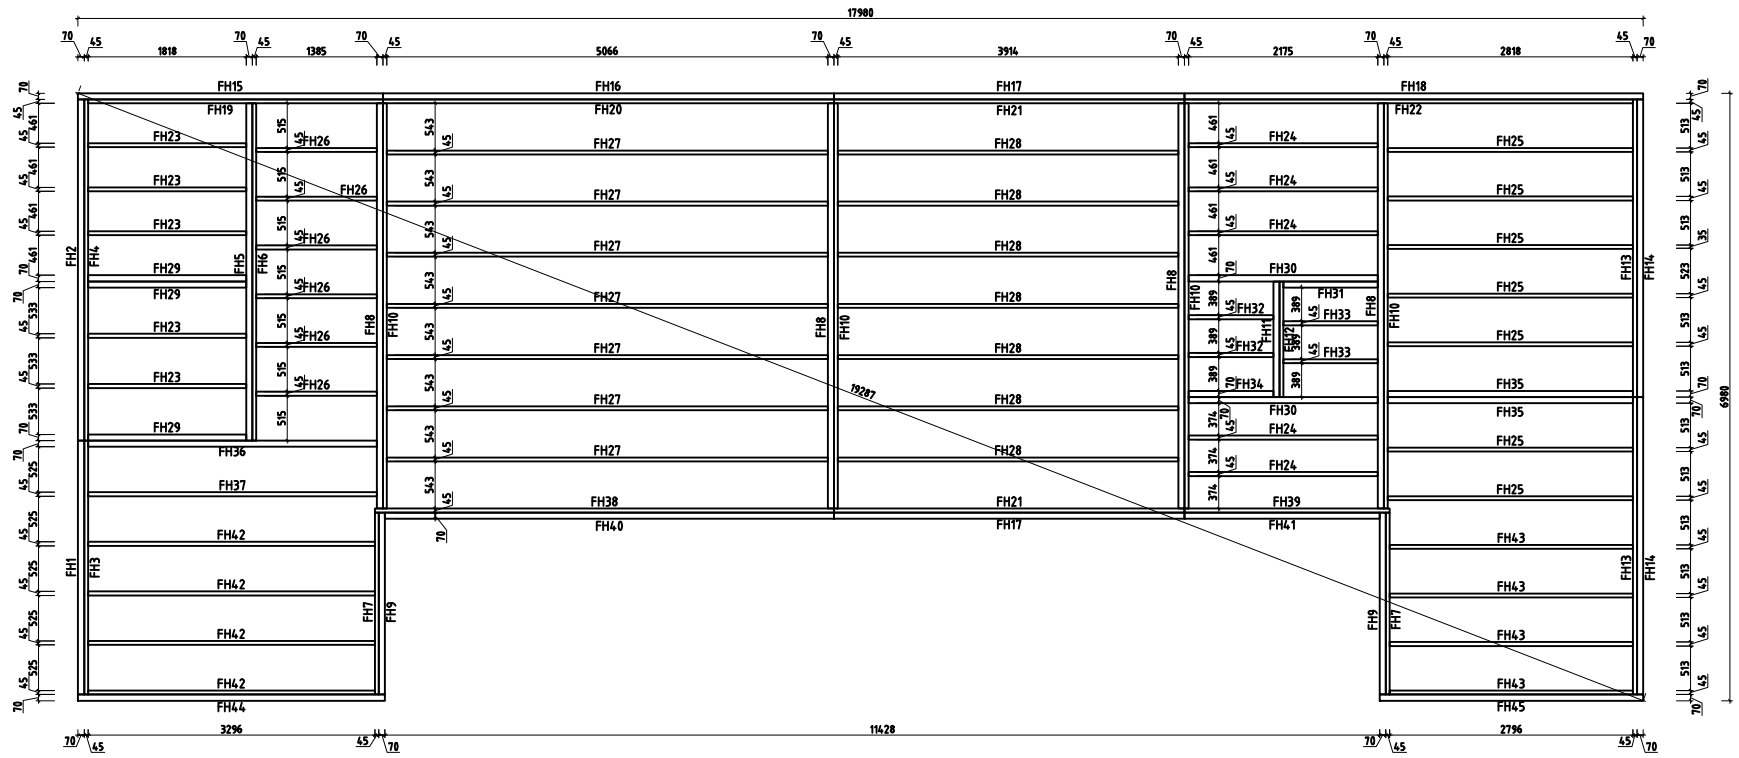

Name Hansa Holiday L 720x1820; 92

Zeichnung/Drawing 3D

Profil/Profile 9.2x13.5 Datum/Date 14.06.2023

Q6 - Qualitätsklasse für Fenster und Türen/
Quality class for windows and doors

Name	Hansa Holiday L 72bx182b: 92	
Zeichnung/Druckung	Grundplan, Plan	
Projekt/Phase	9.2x13.5	Datum/Date
		14.06.2023

Item	Hansa Holiday L 720x1020; 92	
Deckung/Deckung	Pfetten, Purlins	
Profil/Profil	9.2x13.5	Datum 14.06.2023

Name	Hansa Holiday L 720x1820; 92		
Zeichnung/Bezeichnung	Fussbodenboarde; Floor boards		
Partik/Photo	9.2x13.5	Stuecke/Stuecke	14.06.2023

Name	Hansa Holiday L 720x1820; 92		
Zeichnung/Drawing	WAND/WALL H		
Profil/Profile	9.2x13.5	Datum/Date	14.06.2023

Item	Hansa Holiday L 720x1820: 92	
Bezeichnung/Description	WAND/WALL 4	
Part/Partie	9.2x13.5	Quantity
		14.06.2023

Item	Hansa Holiday L 720x1820: 92	
Drawing/Detail	WAND/WALL 6	
Part/Profile	9.2x13.5	Drawn/Date
		14.06.2023