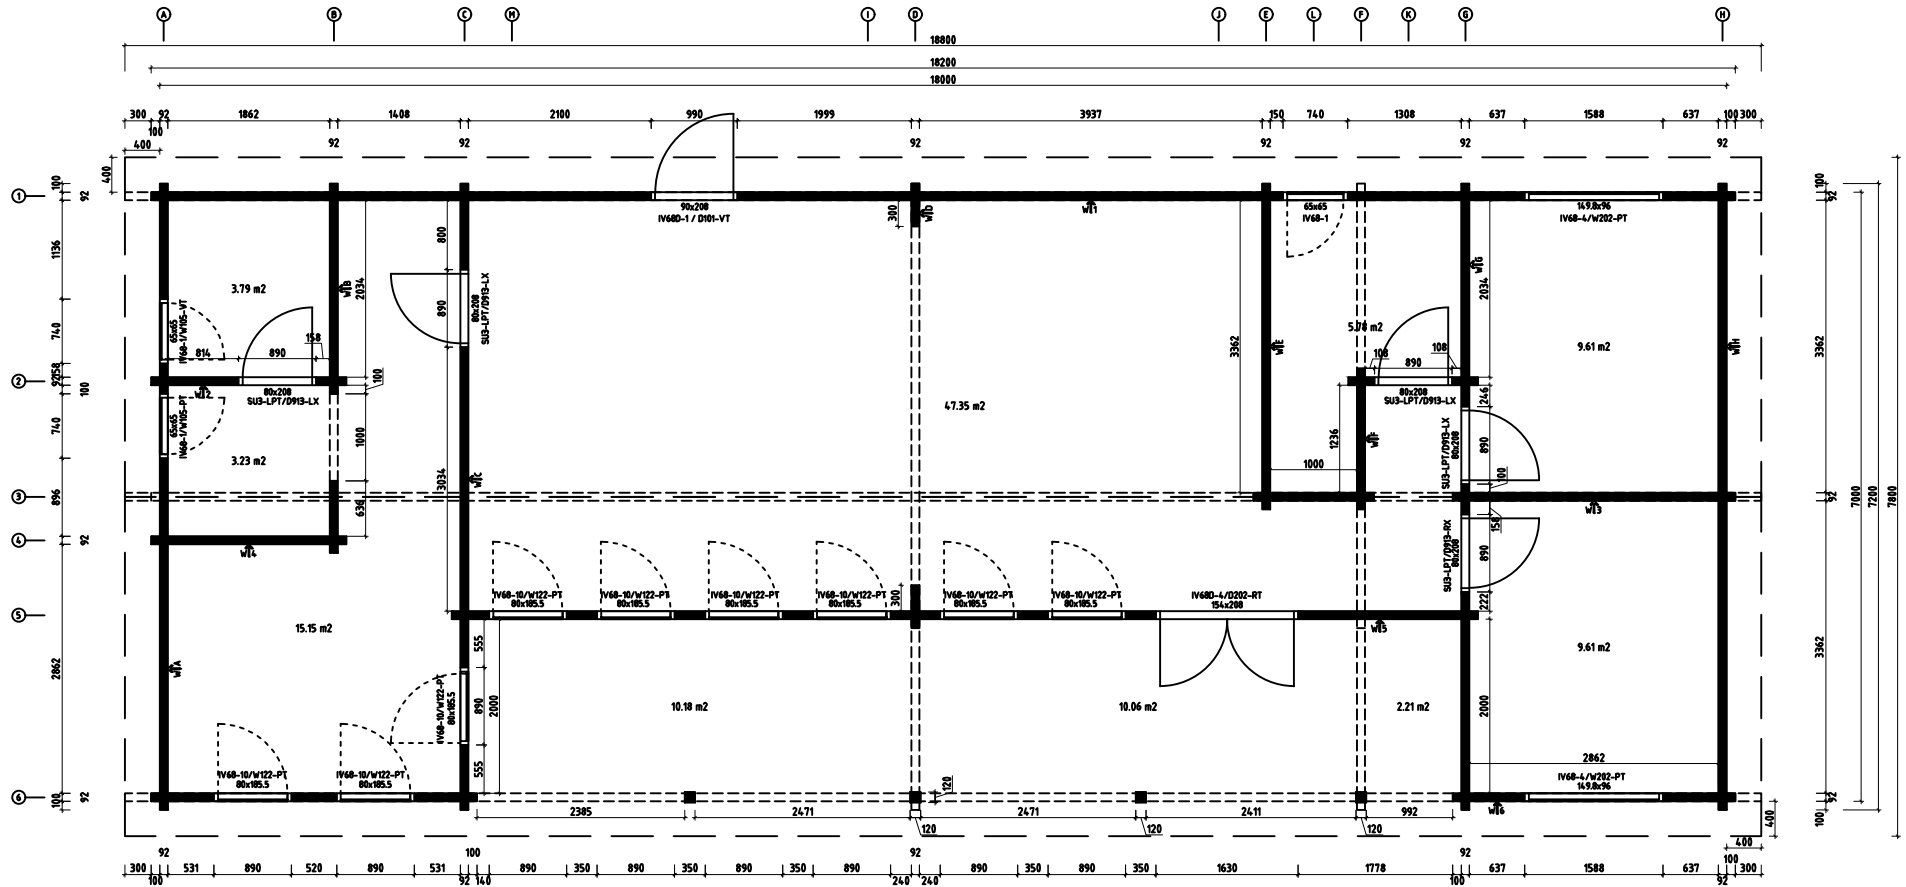

Name Hansa Holiday L 720x1820; 92

Zeichnung/Drawing 3D

Profil/Profile 9.2x13.5 Datum/Date 14.06.2023

Q6 - Qualitätsklasse für Fenster und Türen/
Quality class for windows and doors

Name	Hansa Holiday L 72bx182b: 92	
Zeichnung/Druckung	Grundplan, Plan	
Projekt/Phase	9.2x13.5	Datum/Date
		14.06.2023

Item	Hansa Holiday L 720x1020; 92	
Deckung/Deckung	Pfetten, Purlins	
Profil/Profil	9.2x13.5	Datum 14.06.2023

Name	Hansa Holiday L 720x1820; 92		
Zeichnung/Bezeichnung	Fussbodenboarde; Floor boards		
Partik/Photo	9.2x13.5	Stuecke/Stuecke	14.06.2023

Pos	Teiteliste/Specification Hansa Holiday L 720x1820; 92	Stck Pcs.	Profil Profile (mm)	Länge Length (mm)
000		1	92x135	7200
001		1	92x135	7200
002		5	92x135	7200
003		1	92x135	7200
004		2	92x135	7200
005		1	92x135	7200
006		1	92x135	7200
007		1	92x135	7200
008		1	92x135	7200
009		1	92x135	6718
010		1	92x135	6681
011		2	92x135	6465
012		2	92x135	6465
013		1	92x82	6465
014		1	92x135	6465
015		1	92x135	6443
016		1	92x135	6335
017		1	92x135	6328
018		1	92x68	6319
019		2	92x135	6319
020		2	92x135	6319
021		1	92x135	6319
022		1	92x135	6270
023		1	92x135	6227
024		1	92x135	6227
025		1	92x135	6074
Kood Hansa Holiday L 720x1820; 92		Materjal		Leht 1/16

Pos	Teiteliste/Specification Hansa Holiday L 720x1820; 92	Stck Pcs.	Profil Profile (mm)	Länge Length (mm)
026		2	92x135	6074
027		1	92x135	5981
028		2	92x135	5835
029		1	92x135	5746
030		14	92x135	5746
031		1	92x135	5644
032		1	92x135	5580
033		1	92x135	5390
034		2	92x135	5390
035		3	92x135	5327
036		1	92x82	5327
037		1	92x135	5327
038		1	92x135	5327
039		2	92x135	5327
040		1	92x68	5318
041		1	92x135	5318
042		1	92x135	5181
043		1	92x67	5181
044		1	92x135	5181
045		1	92x135	5181
046		1	92x135	5152
047		1	92x135	5152
048		1	92x135	5121
049		1	92x135	5121
050		1	92x135	5121
Kood	Hansa Holiday L 720x1820; 92	Materjal		Leht 2/16