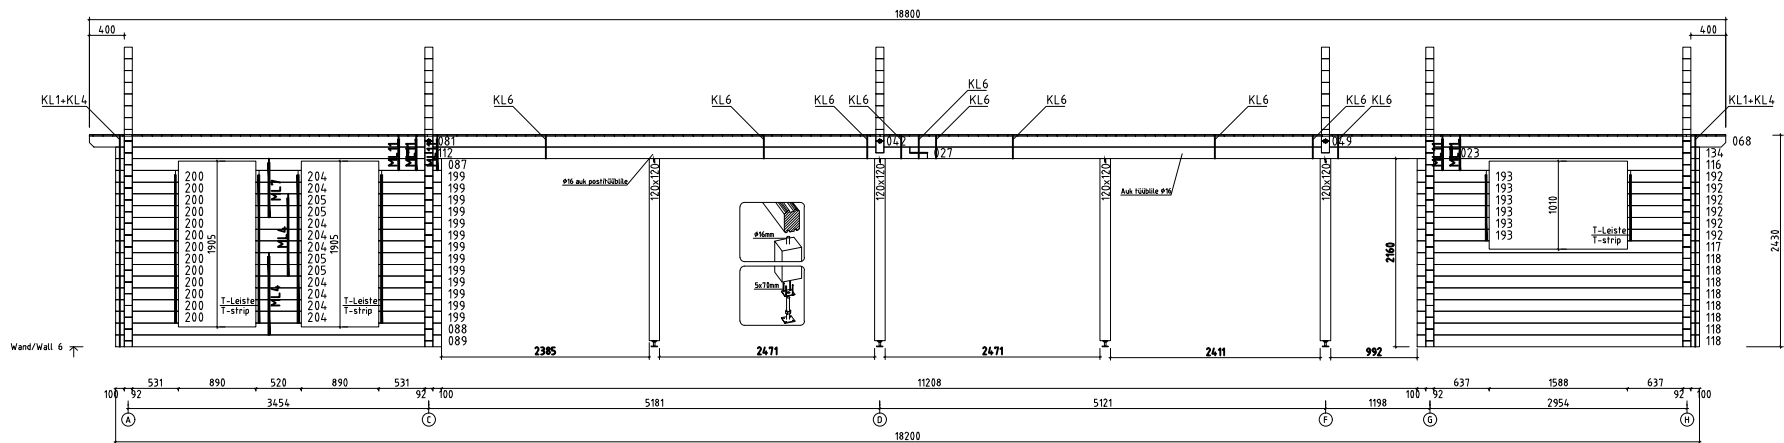

*Silicon

*Silikon

*Vajumispilu

*Settling gap

*Senkungs spalt

ca 40-50mm

NB!

- Monteerida juhul kui ese on välja toodud maja spetsifikatsioonis!
- Install only if the item is listed in the house specification!
- Nur montieren wenn die Leiste in der Teileliste gezeigt ist!

Veeplekk / Window sill / Fensterbank

4,2x16

Name	Hansa Holiday L 720x1820; 92		
Zeichnung/Drawing	WAND/WALL D		
Profil/Profile	9.2x13.5	Datum/Date	14.06.2023

Name	Hansa Holiday L 720x1820; 92		
Zeichnung/Drawing	WAND/WALL E		
Profil/Profile	9.2x13.5	Datum/Date	14.06.2023

Name	Hansa Holiday L 720x1820; 92		
Zeichnung/Drawing	WAND/WALL H		
Profil/Profile	9.2x13.5	Datum/Date	14.06.2023

Item	Hansa Holiday L 720x1820: 92	
Bezeichnung/Description	WAND/WALL 4	
Part/Partie	9.2x13.5	Quantity
		14.06.2023

Item	Hansa Holiday L 720x1820: 92	
Drawing/Detail	WAND/WALL 6	
Part/Profile	9.2x13.5	Drawn/Date
		14.06.2023