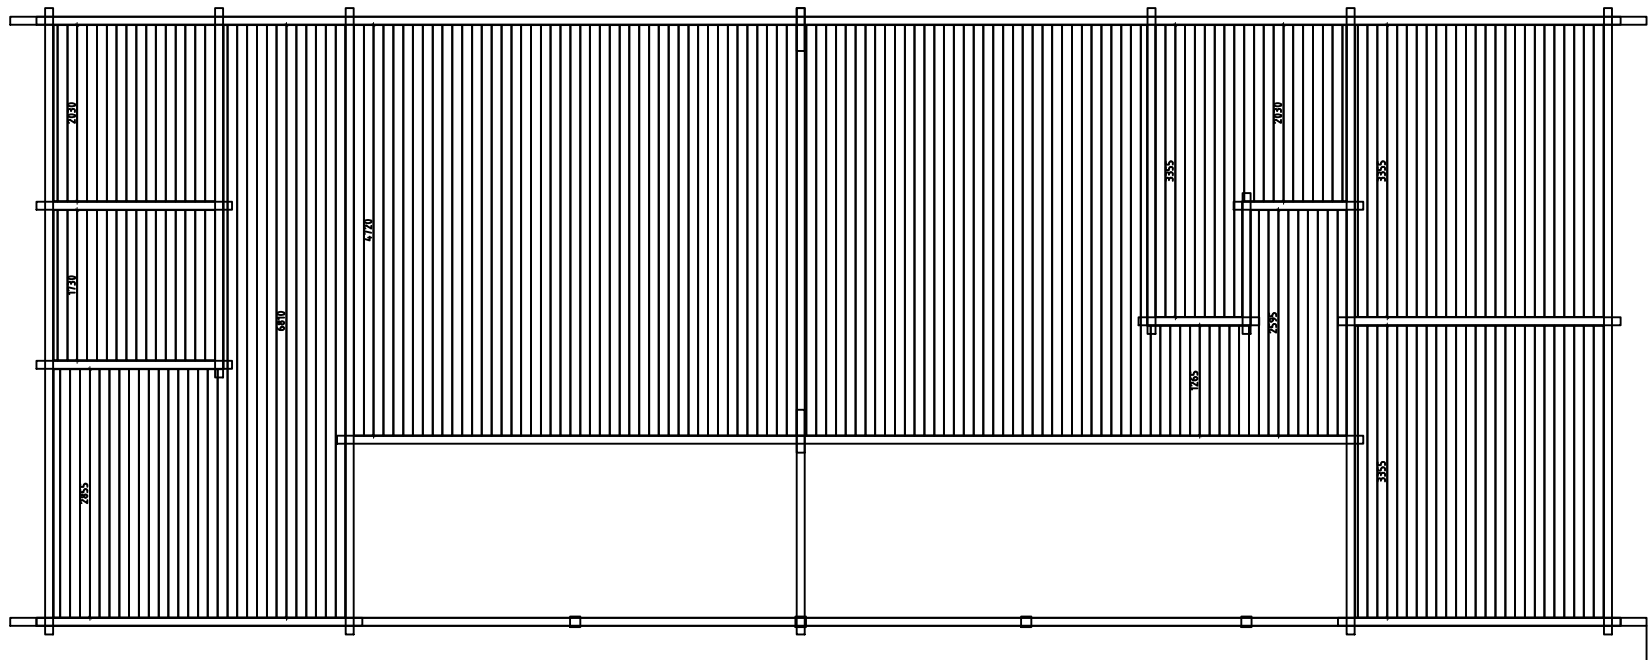

Name Hansa Holiday L 720x1820; 92

Zeichnung/Drawing 3D

Profil/Profile 9.2x13.5 Datum/Date 14.06.2023

Q6 - Qualitätsklasse für Fenster und Türen/
Quality class for windows and doors

Name	Hansa Holiday L 72bx182b: 92	
Zeichnung/Druckung	Grundplan, Plan	
Projekt/Phase	9.2x13.5	Datum/Date
		14.06.2023

Item	Hansa Holiday L 720x1020; 92	
Deckung/Deckung	Pfetten, Purlins	
Profil/Profil	9.2x13.5	Datum 14.06.2023

Name	Hansa Holiday L 720x1820; 92		
Zeichnung/Bezeichnung	Fussbodenboarde; Floor boards		
Partik/Photo	9.2x13.5	Stuecke/Stuecke	14.06.2023

Item	Hansa Holiday L 720x1820: 92	
Drawing/Detail	WAND/WALL 6	
Part/Profile	9.2x13.5	Drawn/Date
		14.06.2023