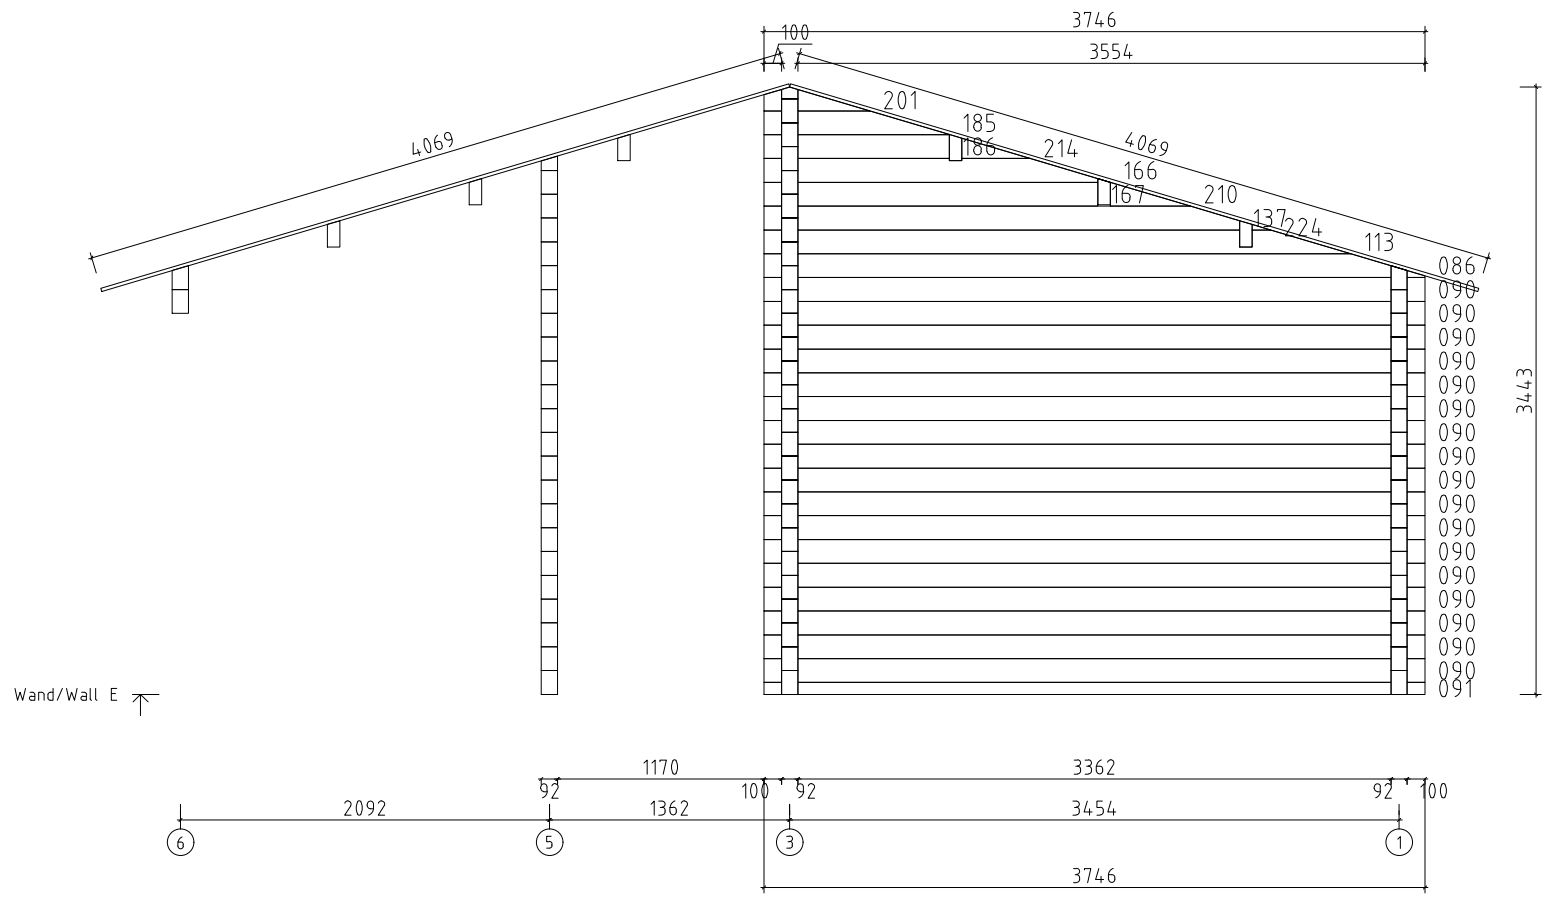

*Silicon

*Silikon

*Vajumispilu

*Settling gap

*Senkungs spalt

ca 40-50mm

NB!

- Monteerida juhul kui ese on välja toodud maja spetsifikatsioonis!
- Install only if the item is listed in the house specification!
- Nur montieren wenn die Leiste in der Teileliste gezeigt ist!

Veeplekk / Window sill / Fensterbank

4,2x16

Name	Hansa Holiday L 720x1820; 92		
Zeichnung/Drawing	WAND/WALL D		
Profil/Profile	9.2x13.5	Datum/Date	14.06.2023

Name	Hansa Holiday L 720x1820; 92		
Zeichnung/Drawing	WAND/WALL E		
Profil/Profile	9.2x13.5	Datum/Date	14.06.2023

Name	Hansa Holiday L 720x1820; 92		
Zeichnung/Drawing	WAND/WALL H		
Profil/Profile	9.2x13.5	Datum/Date	14.06.2023

Item	Hansa Holiday L 720x1820: 92	
Bezeichnung/Description	WAND/WALL 4	
Part/Partie	9.2x13.5	Quantity
		14.06.2023

Item	Hansa Holiday L 720x1820: 92	
Drawing/Detail	WAND/WALL 6	
Part/Profile	9.2x13.5	Drawn/Date
		14.06.2023