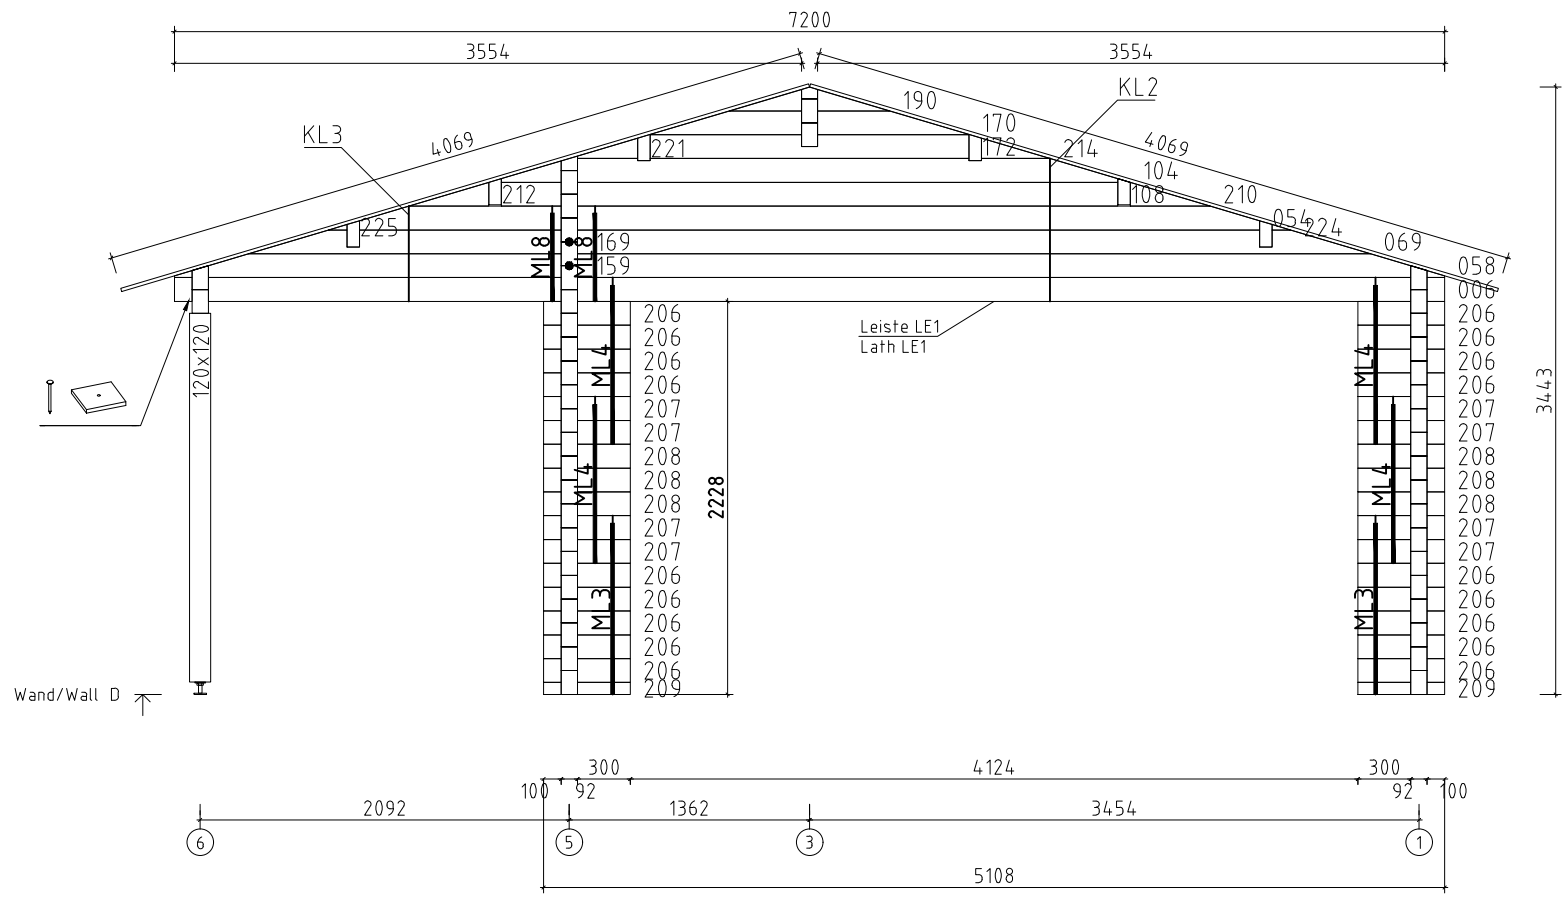

*Silicon

*Silikon

*Vajumispilu

*Settling gap

*Senkungs spalt

ca 40-50mm

NB!

- Monteerida juhul kui ese on välja toodud maja spetsifikatsioonis!
- Install only if the item is listed in the house specification!
- Nur montieren wenn die Leiste in der Teileliste gezeigt ist!

Veeplekk / Window sill / Fensterbank

4,2x16

Name	Hansa Holiday L 720x1820; 92		
Zeichnung/Drawing	WAND/WALL D		
Profil/Profile	9.2x13.5	Datum/Date	14.06.2023

Name	Hansa Holiday L 720x1820; 92		
Zeichnung/Drawing	WAND/WALL E		
Profil/Profile	9.2x13.5	Datum/Date	14.06.2023

Name	Hansa Holiday L 720x1820; 92		
Zeichnung/Drawing	WAND/WALL H		
Profil/Profile	9.2x13.5	Datum/Date	14.06.2023

Item	Hansa Holiday L 720x1820: 92	
Bezeichnung/Description	WAND/WALL 4	
Part/Partie	9.2x13.5	Quantity
		14.06.2023

Item	Hansa Holiday L 720x1820: 92	
Drawing/Detail	WAND/WALL 6	
Part/Profile	9.2x13.5	Drawn/Date
		14.06.2023