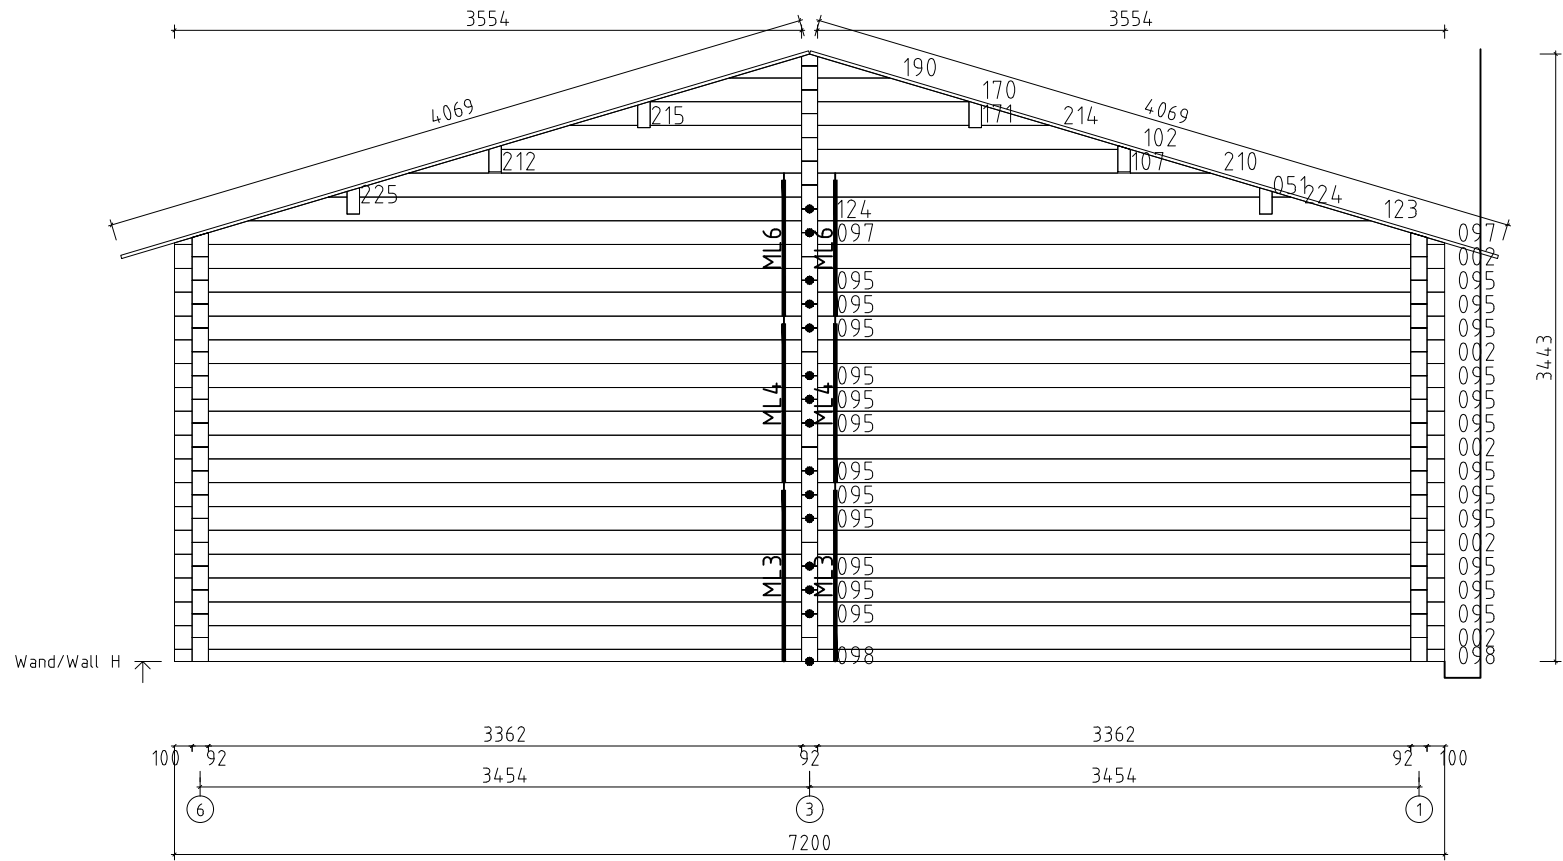

Veeplekk / Window sill / Fensterbank

4,2x16

Name	Hansa Holiday L 720x1820; 92		
Zeichnung/Drawing	WAND/WALL D		
Profil/Profile	9.2x13.5	Datum/Date	14.06.2023

Name	Hansa Holiday L 720x1820; 92		
Zeichnung/Drawing	WAND/WALL E		
Profil/Profile	9.2x13.5	Datum/Date	14.06.2023

Name	Hansa Holiday L 720x1820; 92		
Zeichnung/Drawing	WAND/WALL H		
Profil/Profile	9.2x13.5	Datum/Date	14.06.2023

Item	Hansa Holiday L 720x1820: 92	
Bezeichnung/Description	WAND/WALL 4	
Part/Partie	9.2x13.5	Quantity
		14.06.2023

Item	Hansa Holiday L 720x1820: 92	
Drawing/Detail	WAND/WALL 6	
Part/Profile	9.2x13.5	Drawn/Date
		14.06.2023